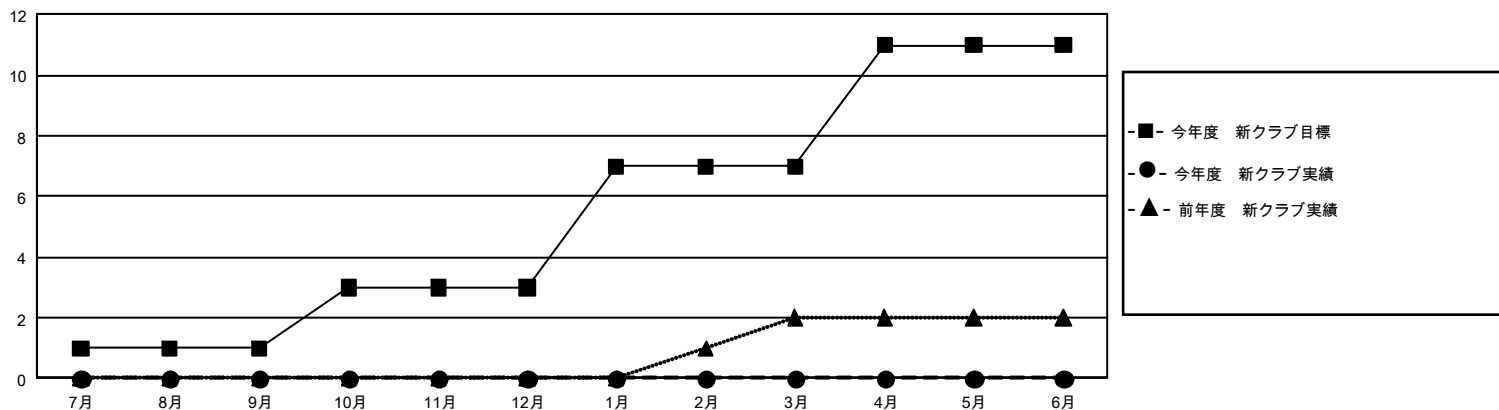

GMT MONTHLY MEMBERSHIP PROGRESS REPORT

Results as of: 11/30/2019

Multiple District 333

LOCATION: JAPAN

GMT: OPEN

GMT会則地域 5 - J

クラブ				名			
結果 : 2019-2020				結果 : 2019-2020			
四半期	新クラブ目標	新クラブ	解散クラブ	四半期	会員純増目標	会員増強実績	退会者 (転籍を含む) 実際
7月/8月/9月	3	0	0	7月/8月/9月	555	365	263
10月/11月/12月	6	0	0	10月/11月/12月	735	123	181
1月/2月/3月	12	0	0	1月/2月/3月	975	0	0
4月/5月/6月	12	0	0	4月/5月/6月	915	0	0

新クラブ目標及び実績累計