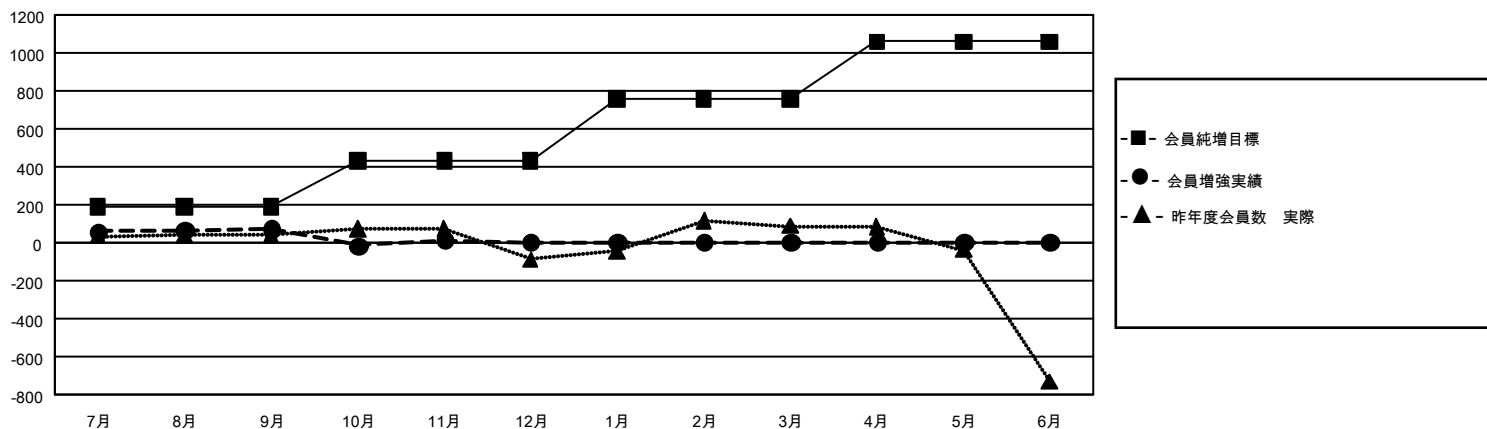

会員目標及び実績累計

解散クラブ: 0	192 CLUBS OF 381 一名以上の新会員を登録	男女別 男性 10,739 (74.26%) 女性 3,722 (25.74%)
退会者 物故会員 43 クラブ解散 0 その他 401 合計 444	会員累計データを見るには、ここをクリック	世帯主/家族会員合計 6,087 国際会費半額の家族会員 3,405